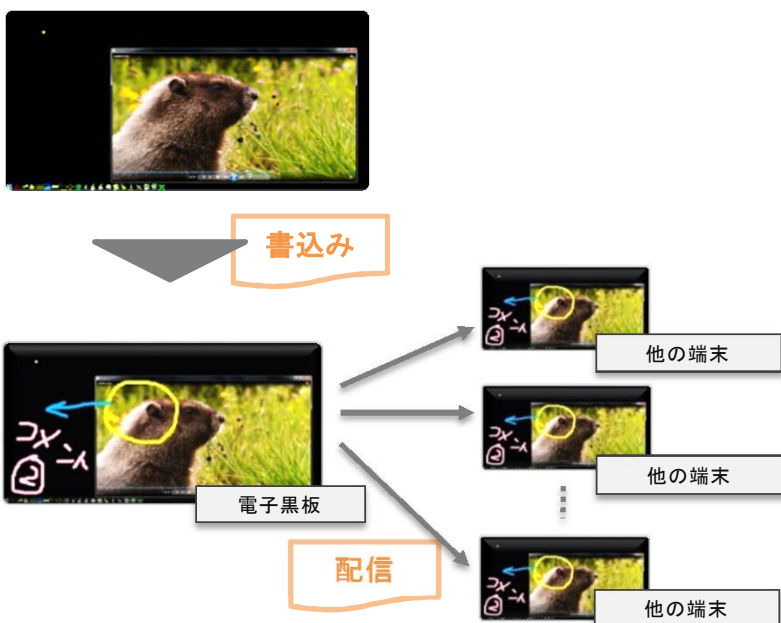

OfficeSoft

Webサイト

Windows フォトビューアー

ドラッグ拡大 ※タッチパネル機能
●全体拡大・縮小
指でドラッグして画面全体
を拡大・縮小

プロジェクタ、有線、ネットワーク等を使い、
情報活用環境の構築をサポートします。

拡張簡単。

パソコン内蔵、TV内蔵、ステレオスピーカ内蔵、豊富なインターフェースを搭載。

情報を共有しながら論議を実現。

一つの情報を外付けパソコン、大型プロジェクトスクリーンに同時表示可能。

投影型と違い、映像が遮されるとの心配なく、手軽に書込み、仕事に集中。

ペーパーレス。

紙資料をデータ化し、配信する。紙資料の印刷と配布にかかる時間を節約。紙を節約。

取り付けが簡単。

頑丈な仕上げで、キャスター付きで移動でき、取り付けが簡単。角を丸めて安全にも配慮。

***配信方法**

- 有線で接続 ● モニター リアルタイム
- プロジェクターと接続 ● スクリーン リアルタイム
- web、cloud ● 遠隔地端末 *検討中