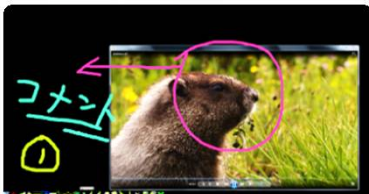

自由に

画面の上に**書込み**。
手書き入力に対応。

大きな高画質液晶パネルを搭載し、
高画質と速度を両立。

パソコン内蔵で多方面に広がる利活
用の可能性。

*表示できる:

- 静止画像、動画、DVD
- Webサイト、テレビ、カメラ
- OfficeSoftファイル(word, excel, ppt等)
- PDFファイル
- USBデータ

簡単に

表示

書込み

保存

再現

- ・呼び出し
- ・再書込み
- ・再保存

・データを表示します

各種ファイルや電子教材など、
お手元のデータを気軽に表示し、
豊富なデジタルコンテンツを利用。

・iQupitソフトの中から再確認

・データの上に書込み

理解しやすい映像やグラフ、
視覚的な資料の上に直接
書込みや**拡大表示**で、
説明や発表が容易にできます。

・フォルダの中から再確認

書いた内容が**自動的に保存**され、
何度も**再確認**できます。*
必要なタイミングで再表示し、
またコメントを加えることができます。

* iQupitソフトの中から再確認
フォルダの中から再確認
データの保存と削除はご自由に

補助機能

虫メガネ ※新規機能
●一部拡大・縮小
指定された一部画面だけ
を拡大・縮小

一つの情報を外付けパソコン、大型プロジェクトスクリーンに同時表示可能。

投影型と違い、映像が遮されるとの心配なく、手軽に書込み、仕事に集中。

ペーパーレス。

紙資料をデータ化し、配信する。紙資料の印刷と配布にかかる時間を節約。紙を節約。

取り付けが簡単。

頑丈な仕上げで、キャスター付きで移動でき、取り付けが簡単。角を丸めて安全にも配慮。

***配信方法**

- 有線で接続 ● モニター リアルタイム
- プロジェクターと接続 ● スクリーン リアルタイム
- web、cloud ● 遠隔地端末 *検討中