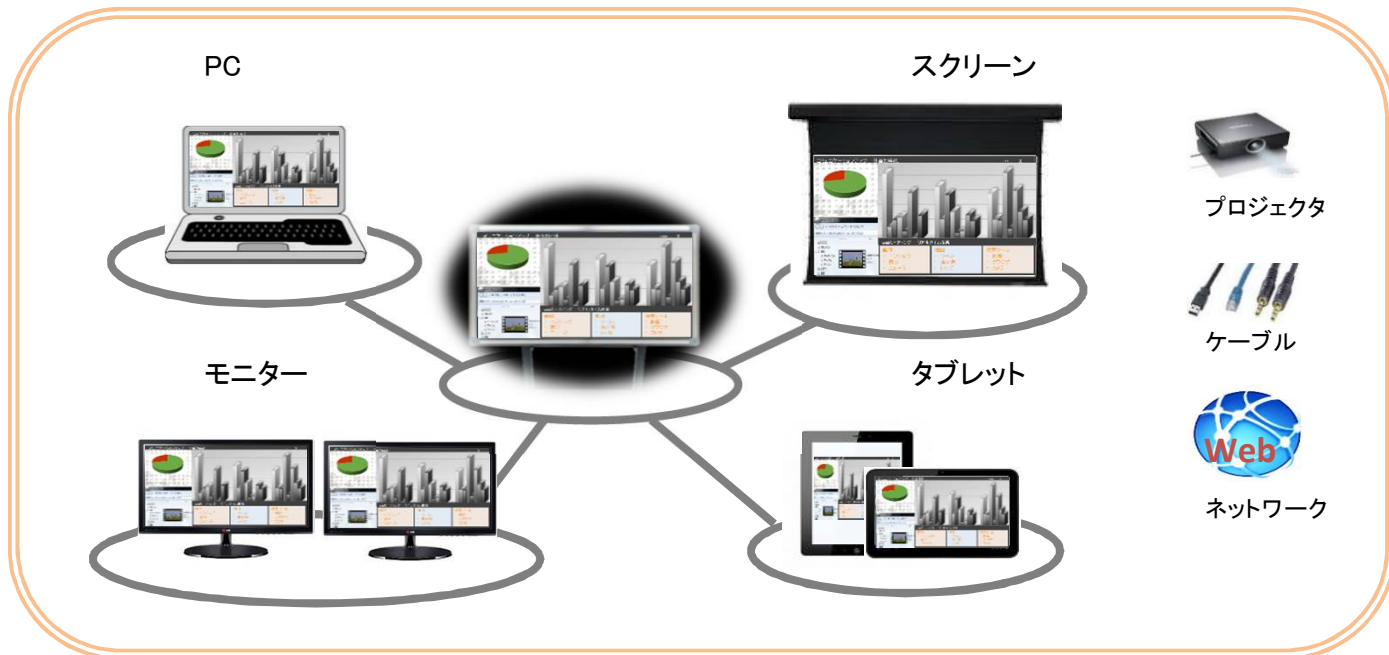

理解しやすい映像やグラフ、
視覚的な資料の上に直接
書込みや**拡大表示**で、
説明や発表が容易にできます。

・フォルダの中から再確認

書いた内容が**自動的に保存**され、
何度も**再確認**できます。*
必要なタイミングで再表示し、
またコメントを加えることができます。

* iQupitソフトの中から再確認
フォルダの中から再確認
データの保存と削除はご自由に

補助機能

虫メガネ ※新規機能
●一部拡大・縮小
指定された一部画面だけ
を拡大・縮小

OfficeSoft

Webサイト

Windows フォトビューアー

ドラッグ拡大 ※タッチパネル機能
●全体拡大・縮小
指でドラッグして画面全体
を拡大・縮小

プロジェクタ、有線、ネットワーク等を使い、
情報活用環境の構築をサポートします。

拡張簡単。

パソコン内蔵、TV内蔵、ステレオスピーカ内蔵、豊富なインターフェースを搭載。

情報を共有しながら論議を実現。

一つの情報を外付けパソコン、大型プロジェクトスクリーンに同時表示可能。

投影型と違い、映像が遮されるとの心配なく、手軽に書込み、仕事に集中。

ペーパーレス。

紙資料をデータ化し、配信する。紙資料の印刷と配布にかかる時間を節約。紙を節約。

取り付けが簡単。

頑丈な仕上げで、キャスター付きで移動でき、取り付けが簡単。角を丸めて安全にも配慮。

***配信方法**

- 有線で接続 ● モニター リアルタイム
- プロジェクターと接続 ● スクリーン リアルタイム
- web、cloud ● 遠隔地端末 *検討中