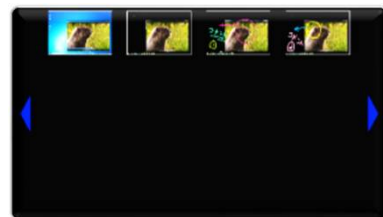

自由に

画面の上に**書込み**。
手書き入力に対応。

大きな高画質液晶パネルを搭載し、
高画質と速度を両立。

パソコン内蔵で多方面に広がる利活
用の可能性。

*表示できる:

- 静止画像、動画、DVD
- Webサイト、テレビ、カメラ
- OfficeSoftファイル(word, excel, ppt等)
- PDFファイル
- USBデータ

簡単に

表示

書込み

保存

再現

- ・呼び出し
- ・再書込み
- ・再保存

・データを表示します

各種ファイルや電子教材など、
お手元のデータを気軽に表示し、
豊富なデジタルコンテンツを利用。

・iQupitソフトの中から再確認

・データの上に書込み

理解しやすい映像やグラフ、
視覚的な資料の上に直接
書込みや**拡大表示**で、
説明や発表が容易にできます。

・フォルダの中から再確認

書いた内容が**自動的に保存**され、
何度も**再確認**できます。*
必要なタイミングで再表示し、
またコメントを加えることができます。

* iQupitソフトの中から再確認
フォルダの中から再確認
データの保存と削除はご自由に

補助機能

虫メガネ ※新規機能
●一部拡大・縮小
指定された一部画面だけ
を拡大・縮小

OfficeSoft

Webサイト

Windows フォトビューアー

ドラッグ拡大 ※タッチパネル機能
●全体拡大・縮小
指でドラッグして画面全体
を拡大・縮小

プロジェクタ、有線、ネットワーク等を使い、
情報活用環境の構築をサポートします。

拡張簡単。

パソコン内蔵、TV内蔵、ステレオスピーカ内蔵、豊富なインターフェースを搭載。

情報を共有しながら論議を実現。